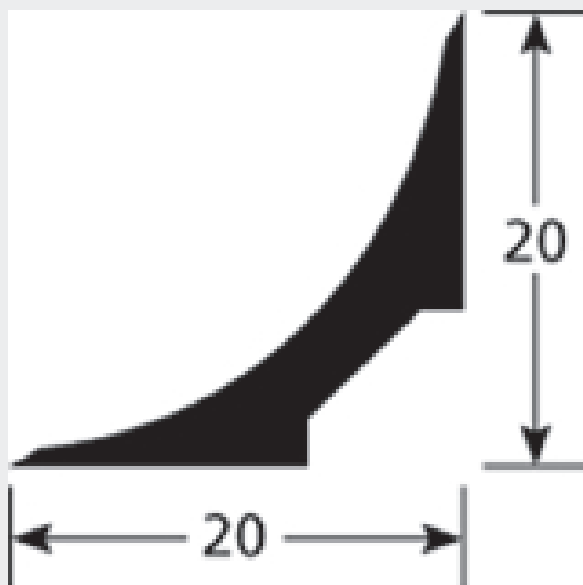

Fiche technique

- FINITION MURALE
- Remontées et appuis PVC
- APPUI 20 x 20 REF. 2191

▶ **Entretien recommandé :**

Utiliser des produits nettoyants standards (détergents neutre)

▶ **Descriptif type :**

Fourniture de Appui de Remontée en PLINTHE 20 X 20 BLANC - ROMUS Ref. 2191

DESCRIPTIF

Profilé PVC

Permet de réaliser des remontée en plinthe.

En PVC souple

A coller

à coller sur une surface propre et dégraissée

USAGE

Se pose dans l'angle en dessous du revêtement

En intérieur

REFERENCE

Ref. : 2191

Appui de Remontée en PLINTHE 20 X 20 BLANC

Longueur :2,00 m

MATIERE

Blanc

Profilé en PVC souple de couleur : Blanc

MODE DE POSE

Couper le profilé à la longueur souhaitée. Vous assurer que le support soit bien dégraissé. Appliquer l'adhésif MASTIC COLLE POLYMER ROMUS 93020. Mettre le profilé en place en faisant pression.

Architecte :

Projet :

Email :

Tel :

Distributeur : français neutre

Tel :

Email :