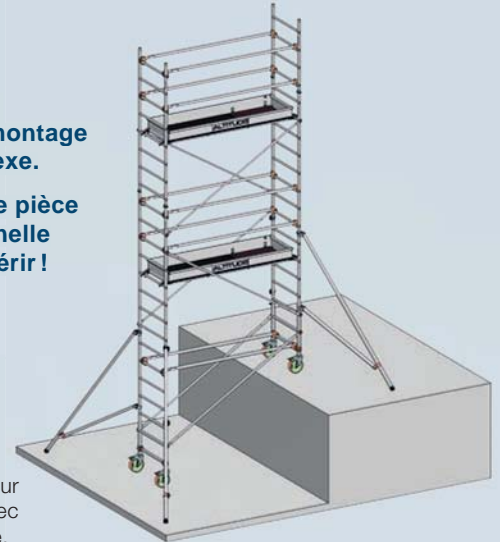

H. travail
maxi : 9.90 m

Décret n°2004-924 du 01/09/04

Norme NF EN 1004

MONTAGE ENCORE PLUS SIMPLE & INTUITIF

Repères visuels et procédés ingénieurs

POINTS DE FIXATION ORANGE

Pour repérer immédiatement les assemblages sensibles, indispensables à enclencher ou à verrouiller.

VERROUILLAGE INGÉNIEUR DES DIAGONALES

GAMME QUI EN DONNE TOUJOURS PLUS !

BREVETS
7
DÉPOSÉS

MONTAGE/DÉMONTAGE EN SÉCURITÉ

Montage possible par **un seul utilisateur**, depuis le sol ou le niveau inférieur, simplement en étant **protégé du risque de chute**.

Montage des lisses et des garde-corps à l'aide des diagonales.

INSTALLATION EN DÉNIVELÉS INTÉGRÉE

- ✓ Sans montage complexe.
- ✓ Aucune pièce optionnelle à acquérir !

Y compris sur modèles avec base pliante.

ADAPTÉ AUX TRAVAUX D'INTÉRIEUR

Largeur et hauteur étudiées pour **franchir les portes*** et circuler dans les couloirs étroits.

*Portes avec cadre hauteur 2.04 m et largeur 0.73 m ou 0.83 m.

ROUES: RÉGLAGE TRÈS PRÉCIS & CORPS PHOSPHORESCENT