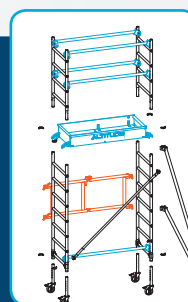

La version originale de la nouvelle gamme ALTITUDE, avec **toutes les fonctions essentielles** pour s'équiper en toute sérénité.

Composition :

- ✓ Base fixe
- ✓ Lisses/sous-lisses
- ✓ Plancher bac

2 VERSION BASE PLIANTE

INSTALLATION EXPRESS !

Place à l'efficacité : l'implantation de l'échafaudage **se fait en un temps record**.

Composition :

- ✓ Base pliante
- ✓ Lisses/sous-lisses
- ✓ Plancher bac

4 VERSIONS 5 LONGUEURS 15 MODÈLES

3 VERSION GARDE-CORPS MONOBLOC

SÉCURITÉ RENFORCÉE !

La protection **est mise en place rapidement et en totale sécurité**, depuis le niveau inférieur.

Composition :

- ✓ Base fixe
- ✓ Garde-corps monobloc
- ✓ Plancher bac