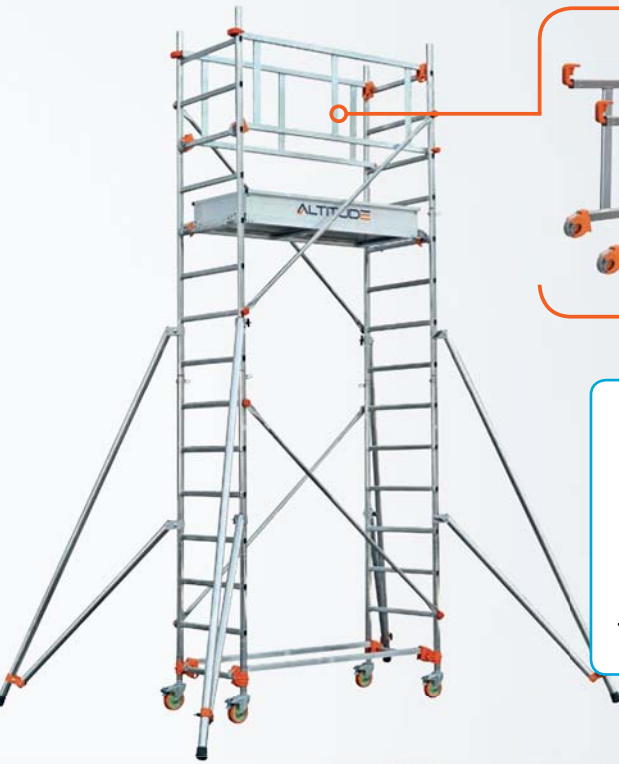

La version originale de la nouvelle gamme ALTITUDE, avec **toutes les fonctions essentielles** pour s'équiper en toute sérénité.

Composition :

- ✓ Base fixe
- ✓ Lisses/sous-lisses
- ✓ Plancher bac

2 VERSION BASE PLIANTE

INSTALLATION EXPRESS !

Place à l'efficacité : l'implantation de l'échafaudage **se fait en un temps record**.

Composition :

- ✓ Base pliante
- ✓ Lisses/sous-lisses
- ✓ Plancher bac

4 VERSIONS 5 LONGUEURS 15 MODÈLES

Décret n°2004-924 du 01/09/04

Norme NF EN 1004

VERSIONS	LONGUEURS				
	AL 135	AL 165	AL 205	AL 255	AL 300
STANDARD	✓	✓	✓	✓	✓
BASE PLIANTE	✓	✓	-	-	-
NOUVEAU GARDE-CORPS MONOBLOC	✓	✓	✓	✓	✓
NOUVEAU PLANCHER MODULAIRE	✓	-	✓	-	✓

3 VERSION GARDE-CORPS MONOBLOC

SÉCURITÉ RENFORCÉE !

La protection **est mise en place rapidement et en totale sécurité**, depuis le niveau inférieur.

Composition :

- ✓ Base fixe
- ✓ Garde-corps monobloc
- ✓ Plancher bac