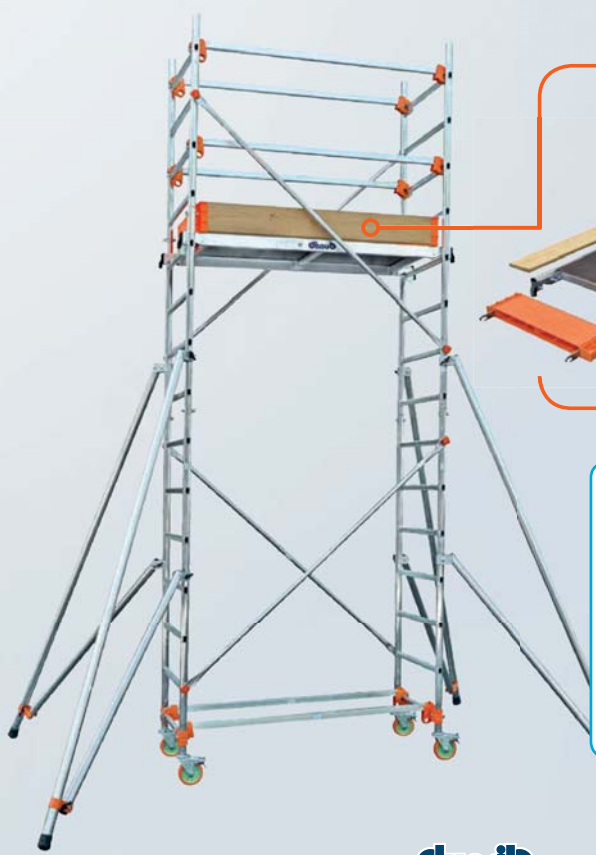

3 VERSION GARDE-CORPS MONOBLOC

SÉCURITÉ RENFORCÉE !

La protection **est mise en place rapidement et en totale sécurité**, depuis le niveau inférieur.

Composition :

- ✓ Base fixe
- ✓ Garde-corps monobloc
- ✓ Plancher bac

4 VERSION PLANCHER MODULAIRE

MANIABILITÉ OPTIMISÉE !

Son plancher à plinthes amovibles est **plus léger et simple à manipuler** : l'idéal pour simplifier le stockage, le transport et l'utilisation au quotidien.