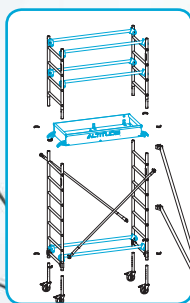

ALTITUDE

— ÉVOLUE AVEC VOS BESOINS —

4 VERSIONS POUR S'ADAPTER À VOS PRIORITÉS ET VOS HABITUDES DE TRAVAIL.

1 VERSION STANDARD

L'ORIGINAL !

La version originale de la nouvelle gamme ALTITUDE, avec **toutes les fonctions essentielles** pour s'équiper en toute sérénité.