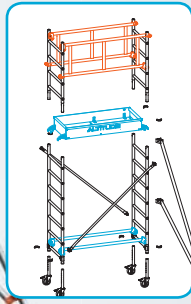

INSTALLATION EXPRESS !

Place à l'efficacité : l'implantation de l'échafaudage **se fait en un temps record**.

Composition :

- ✓ Base pliante
- ✓ Lisses/sous-lisses
- ✓ Plancher bac

4 VERSIONS 5 LONGUEURS 15 MODÈLES

Décret n°2004-924 du 01/09/04

Norme NF EN 1004

VERSIONS	LONGUEURS				
	AL 135	AL 165	AL 205	AL 255	AL 300
STANDARD	✓	✓	✓	✓	✓
BASE PLIANTE	✓	✓	-	-	-
NOUVEAU GARDE-CORPS MONOBLOC	✓	✓	✓	✓	✓
NOUVEAU PLANCHER MODULAIRE	✓	-	✓	-	✓

3 VERSION GARDE-CORPS MONOBLOC

SÉCURITÉ RENFORCÉE !

La protection **est mise en place rapidement et en totale sécurité**, depuis le niveau inférieur.

Composition :

- ✓ Base fixe
- ✓ Garde-corps monobloc
- ✓ Plancher bac