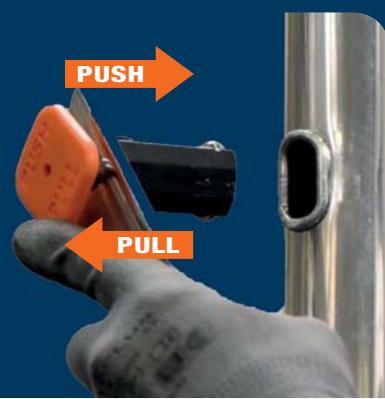

H. travail
maxi : 9.90 m

Décret n°2004-924 du 01/09/04

Norme NF EN 1004

MONTAGE ENCORE PLUS SIMPLE & INTUITIF

Repères visuels et procédés ingénieurs

POINTS DE FIXATION ORANGE

Pour repérer immédiatement les assemblages sensibles, indispensables à enclencher ou à verrouiller.

VERROUILLAGE INGÉNIEUR DES DIAGONALES

GAMME QUI EN DONNE TOUJOURS PLUS !

BREVETS
7
DÉPOSÉS

MONTAGE/DÉMONTAGE EN SÉCURITÉ

Montage possible par **un seul utilisateur**, depuis le sol ou le niveau inférieur, simplement en étant **protégé du risque de chute**.

Montage des lisses et des garde-corps à l'aide des diagonales.

INSTALLATION EN DÉNIVELÉS INTÉGRÉE

- ✓ Sans montage complexe.
- ✓ Aucune pièce optionnelle à acquérir !

Y compris sur modèles avec base pliante.