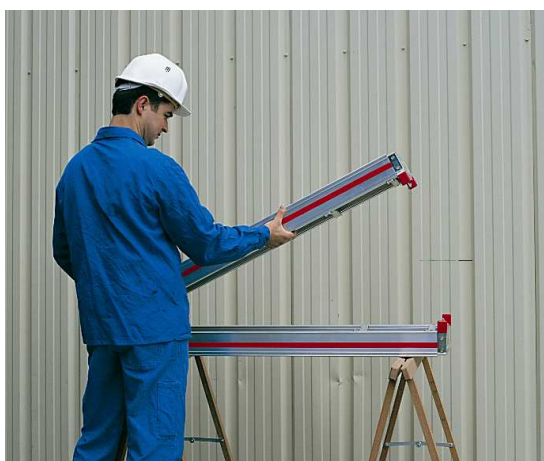

Plan de travail télescopique aluminium

- Le plan de travail aluminium se compose de 2 parties principales pliables et dissociables.
- Ces 2 parties principales comprennent chacune un plateau télescopique qui s'étire et permet d'allonger le plan de travail
- La longueur du plan de travail est réglable en continu de 1.24 mètre à 4.00 mètres