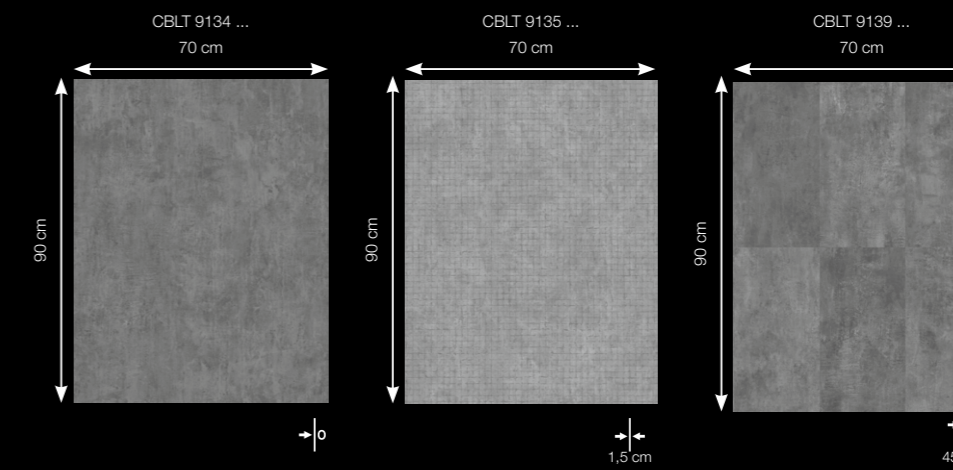

CBLT 9134 63 35

COBBALT

texdecor

| VINYLE SUR INTISSÉ - NON-WOVEN BACKED VINYL - VINYLTAPETE AUF VLIESTRÄGER VINYL OP VLIËS - VINILO SOBRE NO TEJIDO | | | |
|--|---|---------------------|---|
| CBLT 9134 | | | |
| CBLT 9135 | 70 cm x 10,05 m 380 g/m ² | > 6 | DOP-CPR-VIEP-21 Euroclass Bs2 d0 COV/VOC : A+ |
| CBLT 9139 | | | |

| | | |
|--|--|--|
| Classement au feu Fire rated Brandklasse Brandklasse Prueba al fuego | Lavable Washable Lavable Waschbeständig Wasbaar | Colle au mur Adhesive on wall Kleister auf die Mauer auftragen Muur inlijmen Cola en la pared |
| Lessivable (NF EN 259) Washable Afwasbaar Scheurbeständig Extra Lavable | Lessivable - brossable (NF EN 259) Scrubbable Afwasbaar en borstelbaar Scheurbeständig Super lavable | Xénotest Très bonne solidité lumière Very good light fastness Gute Lichtbeständigkeit Goede lichtweerstand Muy buena resistencia a la luz |
| Sans raccord No pattern match Ansatzfrei Zonder aanzet Empalme libre | Encre d'impression à l'eau Water-based printing ink Wasserdruckerschwärze Drukinkt op waterbasis Coloración de impresión al agua | Résistant aux chocs et griffures Shock and scratch resistant Schock- und Kratzerbeständig Schokbestendig en weerstaat aan krabben Resistencia a choques y arañazos |
| Raccord droit Straight match Gerade ansatz Recht rapport Empalme libre | Émissions dans l'air intérieur : Information sur le niveau d'émission de substances volatiles dans l'air intérieur, présentant un risque de toxicité par inhalation, sur une échelle de classe allant de A+ (faibles émissions) à C (fortes émissions) Emissions in indoor air : Information on the emission levels of volatile substances in indoor air, presenting a risk of inhalation, on a scale from class A+ (very low emissions) to C (very high emissions) | |
| Pelable Stripptable Abziehbar Afstrijbaar Deshojable | | |