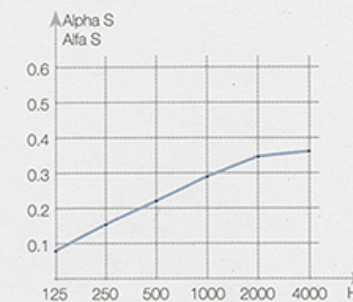

CORRECTION ACOUSTIQUE

Alpha w 0.3