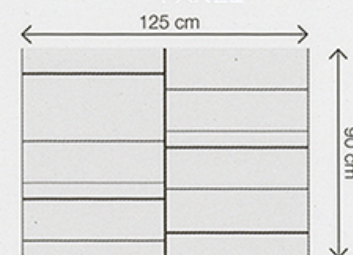

F Acoustique & Élégance : Ce revêtement acoustique mural associe la technicité d'un support acoustiquement très performant à la noblesse d'un textile suédois chaleureux et confortable. Il est destiné aux locaux aussi divers que :

- Tertiaire : salle de réunion, de conférence, bureau, agence bancaire, plateau téléphonique ...
- Événementiel : théâtre, salle de réception ou de spectacle, casino ...
- Hôtellerie : hall d'accueil, salon ou restaurant, salle de séminaire ...
- Logement : circulation, hall
- Particulier : home video, salon etc ...

Performances acoustiques

- Répartition équilibrée et performante de l'absorption sur le spectre des fréquences utiles
- Efficace dès les basses fréquences

Pose en toute sécurité

- Livré avec un film transparent de protection à enlever à la livraison du chantier. Protège ainsi des mauvaises conditions de chantiers (poussière, peinture ...) et facilite la manipulation
- Pose en simple bord à bord
- La qualité du textile permet un élargement facile et net
- Adapté à une application sur cloison grâce à sa grande largeur
- Livré en bobine suspendue sur mandrin, dans un carton dérouleur pour une découpe facile des lés

Entretien

- Traitement de surface déperlant
- Épongeable

Caractéristiques techniques :

- suédine polyester sur mousse polyuréthane
- poids 500 g/m² - épaisseur 5 mm
- largeurs 125, 136, 140 cm, +/- 2 cm
- conditionnements de 25 ml et 12,5 ml. Livré dans un carton dérouleur
- Alpha w = 0.3 (norme NF EN 20354)
- traitement déperlant
- classé au feu M1 / C s2 d0
- bonne solidité à la lumière ≥ 5
- bonne résistance thermique 0.12 m² k/w