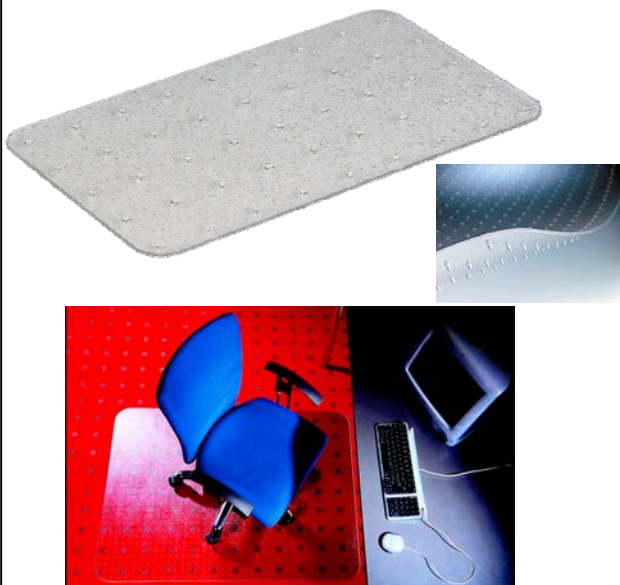

Fiche Technique

◆ LISSES :

Sur revêtements de sols durs

◆ A PICOTS :

Sur revêtements de sols textiles

◆ TAPIS D'ENTRÉE

◆ Plaques de protection sols

- Lisses 90 x 120 cm Réf 94800
- ◆ • Lisses 150 x 120 cm Réf 94802
- A picots 90 x 120 cm Réf 94810
- ◆ • A picots 150 x 120 cm Réf 94812

Descriptif

Préservent efficacement tous les sols de l'abrasion et des marques que leur infligent les roulettes pivotantes des chaises et des fauteuils.

En polycarbonate d'une robustesse extrêmement résistante au jaunissement et aux UV.

Sans PVC, 100% recyclable convient aux sols chauffants.

Antiglisse, elles adhèrent parfaitement au sol.

Épaisseur: 1.7mm pour les Lisses et 2mm pour les Picots.

• GARANTI INCASSABLE 5 ANS
• NE JAUNIT PAS

Références

LISSES, pour parquets, PVC...

- Réf 94800 : 90 x 120 cm
- Réf 94802 : 150 x 120 cm

A PICOTS, pour moquette et tapis...

- Réf 94810 : 90 x 120 cm
- Réf 94812 : 150 x 120 cm

Forme rectangulaire à angles arrondis