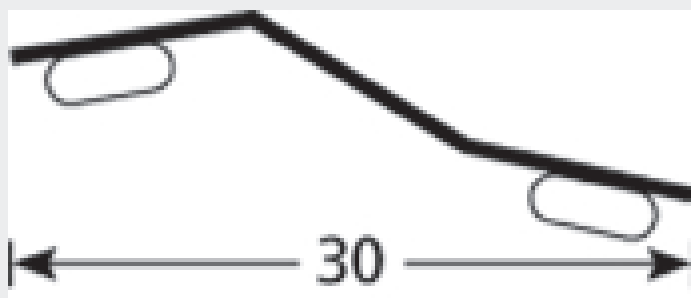

Fiche technique

► **Entretien recommandé :**

Utiliser des produits nettoyants standards (détergents neutre)

► **Descriptif type :**

Fourniture de Différence Niveau INOX - Larg 30 mm - ROMUS Ref. 2610

► **SEUILS DE PORTE**

► **Différence de niveaux - Divers**

► **DIFFÉRENCE DE NIVEAU REF. 2610**

DESCRIPTIF

Profilé inox adhésif

pour réaliser une jonction entre 2 revêtements de niveaux différents

Employé pour combler des dénivellations importantes. Très utilisé pour les planchers rapportés, parquets collés, carrelages. Adhésif "VÉRITACK".

"VÉRITACK"

Nous avons donc élaboré spécialement cette colle thermo-fusible avec un des plus grands fabricants d'adhésifs industriels. Elle possède une excellente adhérence sur une grande variété de supports. Sa tenue à la température est très bonne et son "tack" particulièrement élevé. Moins souple que le butyl, elle présente l'énorme avantage par son aspect incolore légèrement ambré, de ne pas tacher les revêtements de sol ou de mur.

USAGE

Se pose en recouvrement d'un revêtement de sol ou d'un parquet
En intérieur

REFERENCE

Ref. : 2610

Différence Niveau INOX - Larg 30 mm

Longueur : 3,00 m

Existe aussi en : 0,93 m

MATIERE

Inox

Acier inoxydable fabriqué par les meilleurs spécialistes dans les épaisseurs convenables. Il est du type Z8 C17 recuit "poli miroir" pour tous les profils sauf les cornières adhésives qui sont du type 304 "alimentaire".

MODE DE POSE

Pose très rapide. Couper le profilé à la longueur souhaitée. Vous assurer que le support soit bien dégraissé. Retirer le papier siliconé. Mettre le profilé en place en faisant pression.

Architecte :

Projet :

Email :

Tel :

Distributeur : français neutre

Tel :

Email :