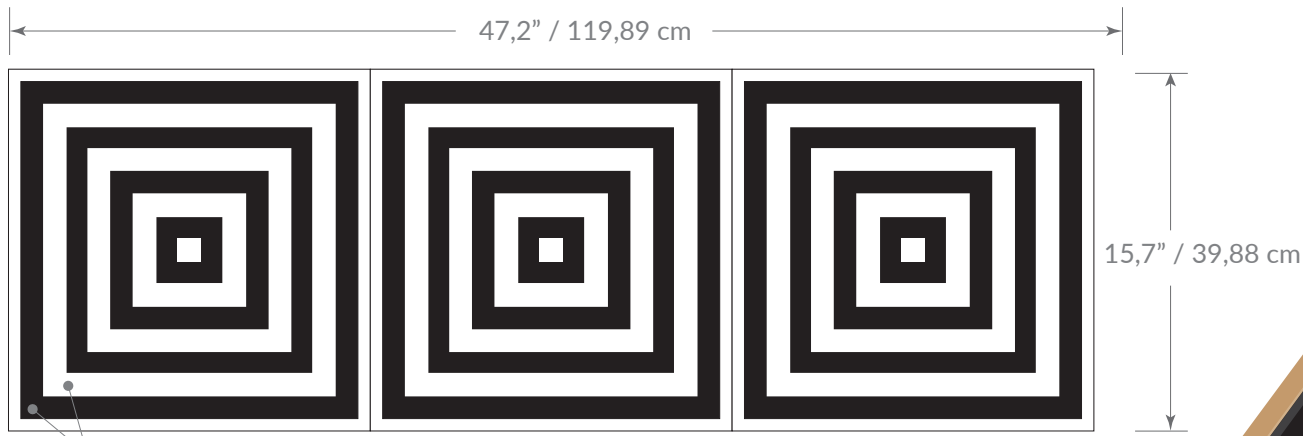

# DEZIGN

VIZION

3 panels / box – 15.3 ft<sup>2</sup> / box  
3 panneaux / boîte – 15.3 pi<sup>2</sup> / boîte

Top layer and gap 1" wide  
Couche supérieure et écart de 1" de large

Wood veneer 0.5 mm  
Placage de bois 0.5 mm

13 mm

MDF 12 mm

Wood veneer 0.5 mm  
Placage de bois 0.5 mm