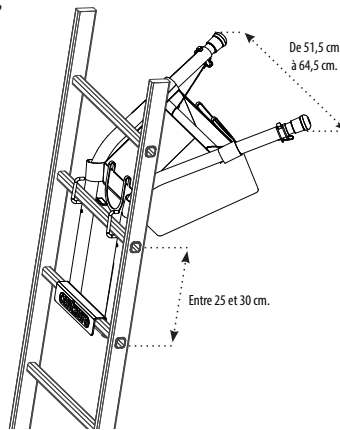

SAV : Paire de patins articulés 380151

✓ STABLE !
Larges patins articulés dotés d'une semelle crantée antidérapante.

1,37 m
largeur étayage max

Dénivelé + 15 cm

Jusqu'à - 15 cm

✓ S'ADAPTE À DES DÉNIVELÉS
Stabilisateurs à réglage millimétrique.

ENCOMBREMENT MINIMUM !

SAV

KIT 2 STABILISATEURS POUR C2/C3 STAB'
Code 380397
EAN 3172963803978

CALCULER VOTRE HAUTEUR D'ACCÈS MAXI

1 VOTRE TAILLE LES BRAS LEVÉS

+

2 LA HAUTEUR DU DERNIER BARREAU AUTORISÉ

// ÉCARTEUR DE MUR TÉLESCOPIQUE

- ✓ Permet de maintenir l'échelle éloignée des façades pour travailler sur les gouttières
- ✓ 3 positions d'écartement
- ✓ Sac porte-outils inclus et amovible
- ✓ S'adapte sur toutes les échelles dont l'entraxe est de 25 à 30 cm
- ✓ Taille maximale du barreau : 3x3 cm
- ✓ Goupilles imperdables

Code 380287
EAN 3172963802872

C2 Stab'

Code Article										
	3 172965 102062		(mm)	(m)	(m)	(m)	(m)	(m)	(L x l x P) (m)	(kg)
512410	3172965124101	2x10	67/67	3.00	4.95	4.75	3.75	3.00 x 0.57 x 0.18	20.15	
512412	3172965104125	2x12	67/67	3.55	6.05	5.85	4.85	3.55 x 0.57 x 0.18	22.55	
512414	3172965124149	2x14	73/67	4.10	6.60	6.40	5.35	4.10 x 0.57 x 0.19	25.50	
512416	3172965124163	2x16	81/81	4.65	8.00	7.75	6.70	4.65 x 0.57 x 0.21	31.45	
512418	3172965104187	2x18	81/81	5.25	9.15	8.80	7.80	5.25 x 0.57 x 0.21	34.35	
512420	3172965124200	2x20	100/100	5.80	10.25	9.90	8.90	5.80 x 0.57 x 0.25	40.55	
512423	3172965124231	2x23	100/100	6.65	11.65	11.25	10.25	6.65 x 0.57 x 0.25	45.95	