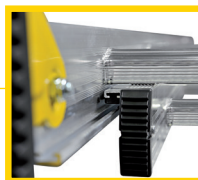

USAGE PROFESSIONNEL INTENSIF

TÉLÉCHARGER LA NOTICE

C2 & C3 Stab' // COULISSANTES ALUMINIUM À CORDES AVEC STABILISATEURS

SAV : Paire roues ø 125mm 380150

✓ PRATIQUE !
Roulettes murales ø 125 mm.
Bandage non marquant.

✓ HAUTEMENT RÉSIDANTE !
Parachute en acier double bras dont la résistance est testée à 350 kg (essai 5.9 de EN 131).

✓ HAUTEMENT RÉSIDANTE !
Support de poulie en fonte d'aluminium ø 55 mm.

✓ FACILE À DEPLOYER !
Glissières ergonomiques équipées de guides polyamides qui évitent le grippage.

✓ GRAND CONFORT !
Pieds toujours à plat.

C2 STAB' 2 X 12 BARREAUX

PLUS DE SÉCURITÉ ET DE STABILITÉ POUR L'UTILISATEUR

- ✓ Mise en place immédiate.
- ✓ Réglage ultra précis.
- ✓ Pièce en fonte d'aluminium haute résistance.
- ✓ Rabattable, ils permettent un encombrement minimum pour un travail contre façade et lors du transport.
- ✓ S'adapte à des dénivelés de + ou - 15 cm.

- ✓ Permet de maintenir l'échelle éloignée des façades pour travailler sur les gouttières
- ✓ 3 positions d'écartement
- ✓ Sac porte-outils inclus et amovible
- ✓ S'adapte sur toutes les échelles dont l'entraxe est de 25 à 30 cm
- ✓ Taille maximale du barreau : 3x3 cm
- ✓ Goupilles imperdables