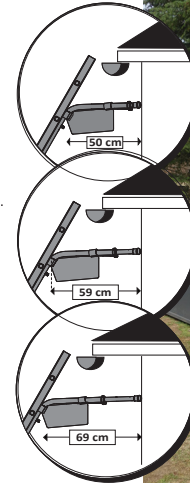

SAV : Paire de patins articulés 380151

✓ STABLE !
Larges patins articulés dotés d'une semelle crantée antidérapante.

1,37 m
largeur étayage max

Dénivelé + 15 cm

Jusqu'à - 15 cm

✓ S'ADAPTE À DES DÉNIVELÉS
Stabilisateurs à réglage millimétrique.

ENCOMBREMENT MINIMUM !

SAV

KIT 2 STABILISATEURS POUR C2/C3 STAB'
Code 380397
EAN 3172963803978

CALCULER VOTRE HAUTEUR D'ACCÈS MAXI

1 VOTRE TAILLE LES BRAS LEVÉS

+

2 LA HAUTEUR DU DERNIER BARREAU AUTORISÉ

// ÉCARTEUR DE MUR TÉLESCOPIQUE

- ✓ Permet de maintenir l'échelle éloignée des façades pour travailler sur les gouttières
- ✓ 3 positions d'écartement
- ✓ Sac porte-outils inclus et amovible
- ✓ S'adapte sur toutes les échelles dont l'entraxe est de 25 à 30 cm
- ✓ Taille maximale du barreau : 3x3 cm
- ✓ Goupilles imperdables

Code 380287
EAN 3172963802872

C2 Stab'

Code Article										
	3 172965 102062		(mm)	(m)	(m)	(m)	(m)	(m)	(L x l x P) (m)	(kg)
512410	3172965124101	2x10	67/67	3.00	4.95	4.75	3.75	3.00 x 0.57 x 0.18	20.15	
512412	3172965104125	2x12	67/67	3.55	6.05	5.85	4.85	3.55 x 0.57 x 0.18	22.55	
512414	3172965124149	2x14	73/67	4.10	6.60	6.40	5.35	4.10 x 0.57 x 0.19	25.50	
512416	3172965124163	2x16	81/81	4.65	8.00	7.75	6.70	4.65 x 0.57 x 0.21	31.45	
512418	3172965104187	2x18	81/81	5.25	9.15	8.80	7.80	5.25 x 0.57 x 0.21	34.35	
512420	3172965124200	2x20	100/100	5.80	10.25	9.90	8.90	5.80 x 0.57 x 0.25	40.55	
512423	3172965124231	2x23	100/100	6.65	11.65	11.25	10.25	6.65 x 0.57 x 0.25	45.95	