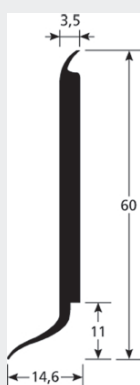

Fiche technique

► **Entretien recommandé :**

Utiliser des produits nettoyants standards (détergents neutre)

► **Descriptif type :**

Fourniture de PLINTHE PVC Semi-Rigide H60mm NOIR - ROMUS Ref. 2180

► **FINITION MURALE**

► **Plinthes PVC semi-rigides**

► **60 mm - 80 mm REF. 2180**

DESCRIPTIF

Plinthe en PVC avec lèvres d'étanchéité co-extrudée

Pour la finition entre un revêtement de mur et un revêtement de sol

COULEURS UNIES

A coller

à coller sur une surface propre et dégraissée

USAGE

Se pose en plinthe
En intérieur

REFERENCE

Ref. : 2180
PLINTHE PVC Semi-Rigide H60mm NOIR
Longueur :3,00 m

MATIERE

Noir

Profilé en PVC co-extrudé. PVC cellulaire semi-rigide teint dans la masse avec un effet décor par impression avec une lèvres d'étanchéité en PVC souple. Couleur : Noir

MODE DE POSE

Pose très rapide avec un adhésif de contact: Couper le profilé à la longueur souhaitée. Vous assurer que le support soit bien dégraissé. Appliquer l'adhésif en rouleau ROMUS 98220 50mm. Retirer le papier siliconé. Mettre le profilé en place.

Architecte :

Projet :

Email :

Tel :

Distributeur : français neutre

Tel :

Email :