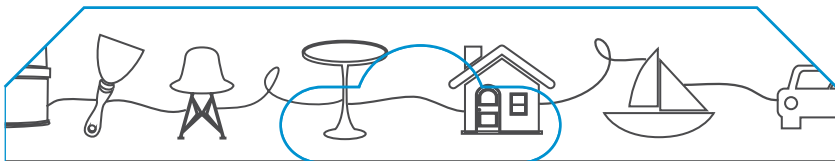

SINTO®

RÉPARATION D'URGENCE

**PÂTE
À RÉPARER**

- Spécial métal
- Résiste à 260°C

Se malaxe tout simplement

SINTO®

PÂTE À RÉPARER

Répare, rebouche et colle tous types de métaux abimés ou troués.

- Très facile à utiliser
- Intérieur/ Extérieur
- Prise ultra rapide: durcit en 5 minutes
- Résiste à l'eau et aux températures extrêmes (de -40°C à + de 260°C)
- Sans retrait ni dilatation
- Devient dur comme du métal
- Se ponce, se perce, se peint