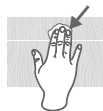

- Je dépoussière puis je dégraisse à l'acétone.

2

Je prépare la pate

- Je coupe un morceau de pate que je malaxe entre les doigts jusqu'à obtention d'une couleur homogène.

3

J'applique et je laisse sécher

- J'applique en appuyant fermement sur la partie à réparer.
- Temps de durcissement jusqu'à 5 minutes.
- Après séchage à coeur (+/-24H), je peux poncer, visser et peindre.