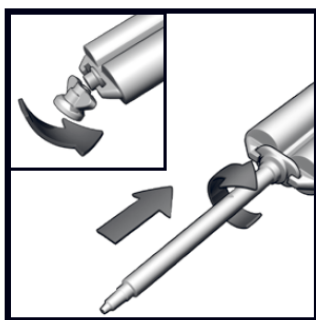

PARFAIT POUR

- Porcelaine, faïence, pierre, marbre, céramique, bois, cuir, métaux et la plupart des plastiques*.

FORMATS DISPONIBLES

ARALDITE INSTANT

MODE D'EMPLOI

FR 1: Pour de meilleurs résultats, nettoyez les surfaces. Rendre rugueux avec du papier de verre et dégraisser avec un solvant approprié. **2:** Enlevez le bouchon refermable. Appliquez le mélangeur sur la buse. Appuyez sur le piston. Distribuez de manière égale sur les deux parties. **3:** Assemblez. Enlevez tout excès. Appliquez une pression sur le joint pendant 4 minutes** (utilisez du ruban adhésif ou des pinces). **4:** Remettez le bouchon pour fermer la buse. Laissez durcir 2 heures** pour que le produit atteigne sa performance maximale avant de le manipuler, de le poncer ou de le peindre.

Conseils pratiques :

Pour fermer, essuyer les 2 extrémités du doseur et boucher soigneusement. La résistance maximale est atteinte au bout de 2 heures.

Essuyer immédiatement après assemblage les bavures de colle avec un chiffon imprégné d'alcool.