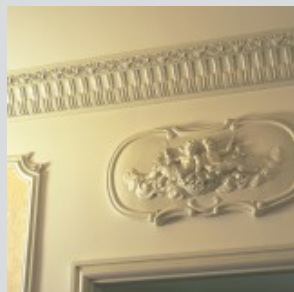

30 / MOULURE

Moulure en plâtre armé.

Longueur 1.25m

Angles de moulure disponibles : ref.31 & 32

GALERIE

DANS LE MÊME ESPRIT

36 / CHAPEAU DE GENDARME

Chapeau de Gendarme