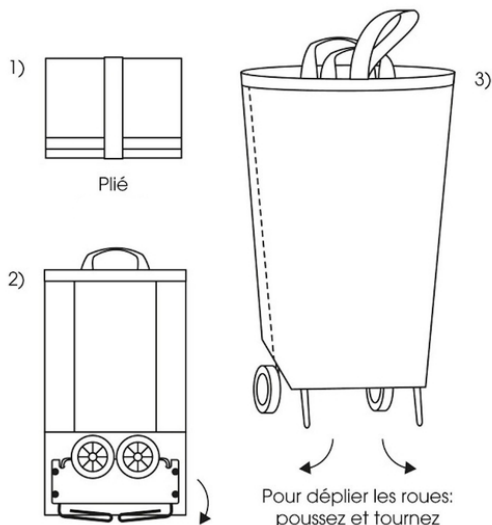

# SAC À ROULETTES PLIABLE

Bouton de fermeture

Motif jungle

Grande anse

IDÉAL QUAND ON NE VEUT PAS S'ENCOMBRER EN ALLANT FAIRE LES COURSES. CETTE POCLETTE SE DÉPLIE EN UN GESTE EN UN SAC À ROULETTES INTÉGRÉES.

CE SAC À ROULETTE TRÈS TENDANCE SE PLIE ET SE DÉPLIE TRÈS FACILEMENT POUR UNE UTILISATION DE TOUS LES INSTANTS!

27 L

FACILE À PLIER  
IL S'EMPORTE  
FACILEMENT

Dim. du sac : 54 x 32 x 16 cm  
Sac à roulettes en polyester, pliable et transportable.