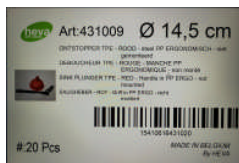

Marquages boîte

Avec Marquage MADE IN BELGIUM, by HEVA