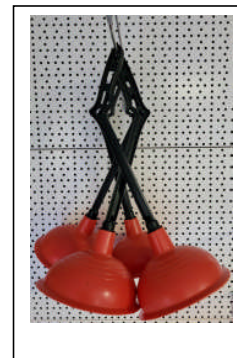

### 3. Caractéristiques

Caractéristiques	
COMPOSITION VENTOUSE	élastomère thermoplastique à base de composés insaturés copolymères séquences styréniques
COMPOSITION MANCHE	Polypropylène recyclé
QUALITE ALIMENTAIRE	Non applicable
COULEUR	Rouge – manche noir
TEXTURE	Manche Lisse et ventouse lisse, facile à nettoyer
110 mm	Diamètre 110 mm
145 mm	Diamètre 145 mm
CODE DOUANIERE	<b>40069000 00</b>

### Points forts

- Production 100% en Belgique
- Poignée ergonomique
- La ventouse TPE présente 50% de poids en moins qu'une ventouse en caoutchouc
  - (donc moins d'utilisation de matières premières, plus écologique à transporter)
- Manche fileté pour une fixation optimale de la ventouse

- La conception du manche permet une suspension en rayon
- Facile à mettre en rayon – posé ou suspendu