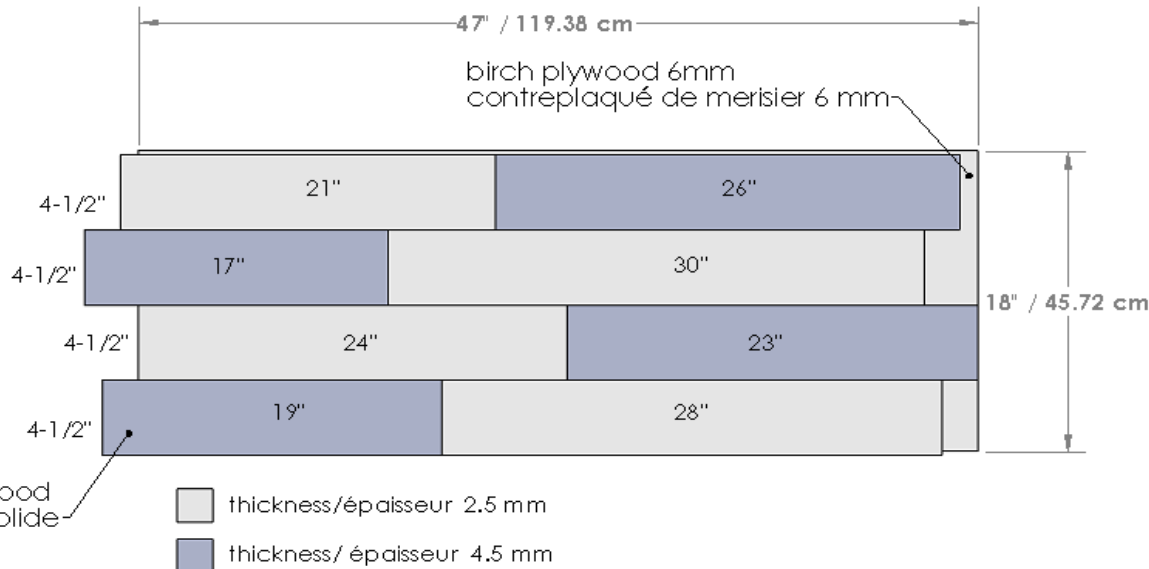

HARVEST | Hillock

Technical data | Spécifications techniques

4 panels in each box
4 panneaux/boîte
(2 of each)(2 de ch.)

23.5 sq.ft -p.c. / box-bte