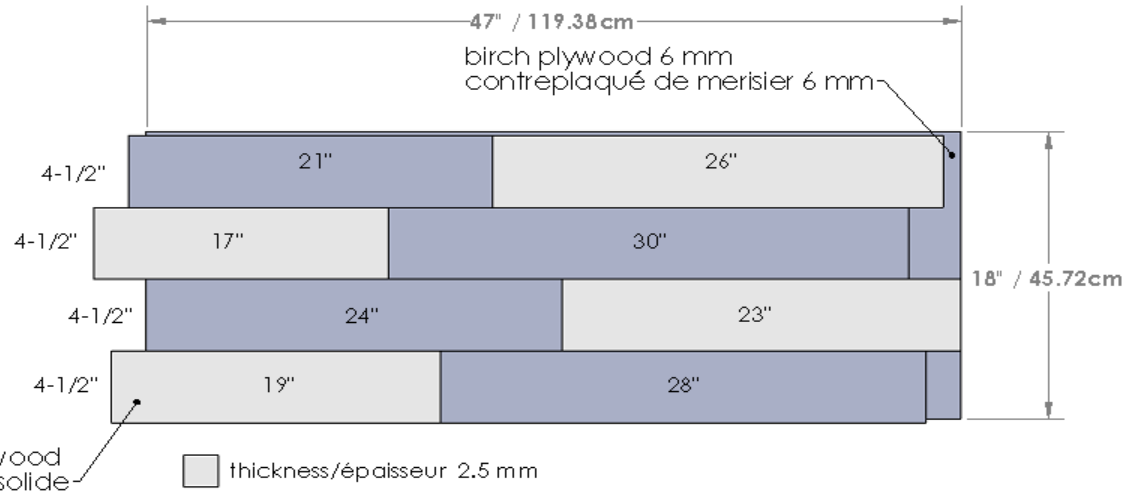

HARVEST | Hillock

Technical data | Spécifications techniques

4 panels in each box
4 panneaux/boîte
(2 of each)(2 de ch.)

23.5 sq.ft -p.c. / box-bte